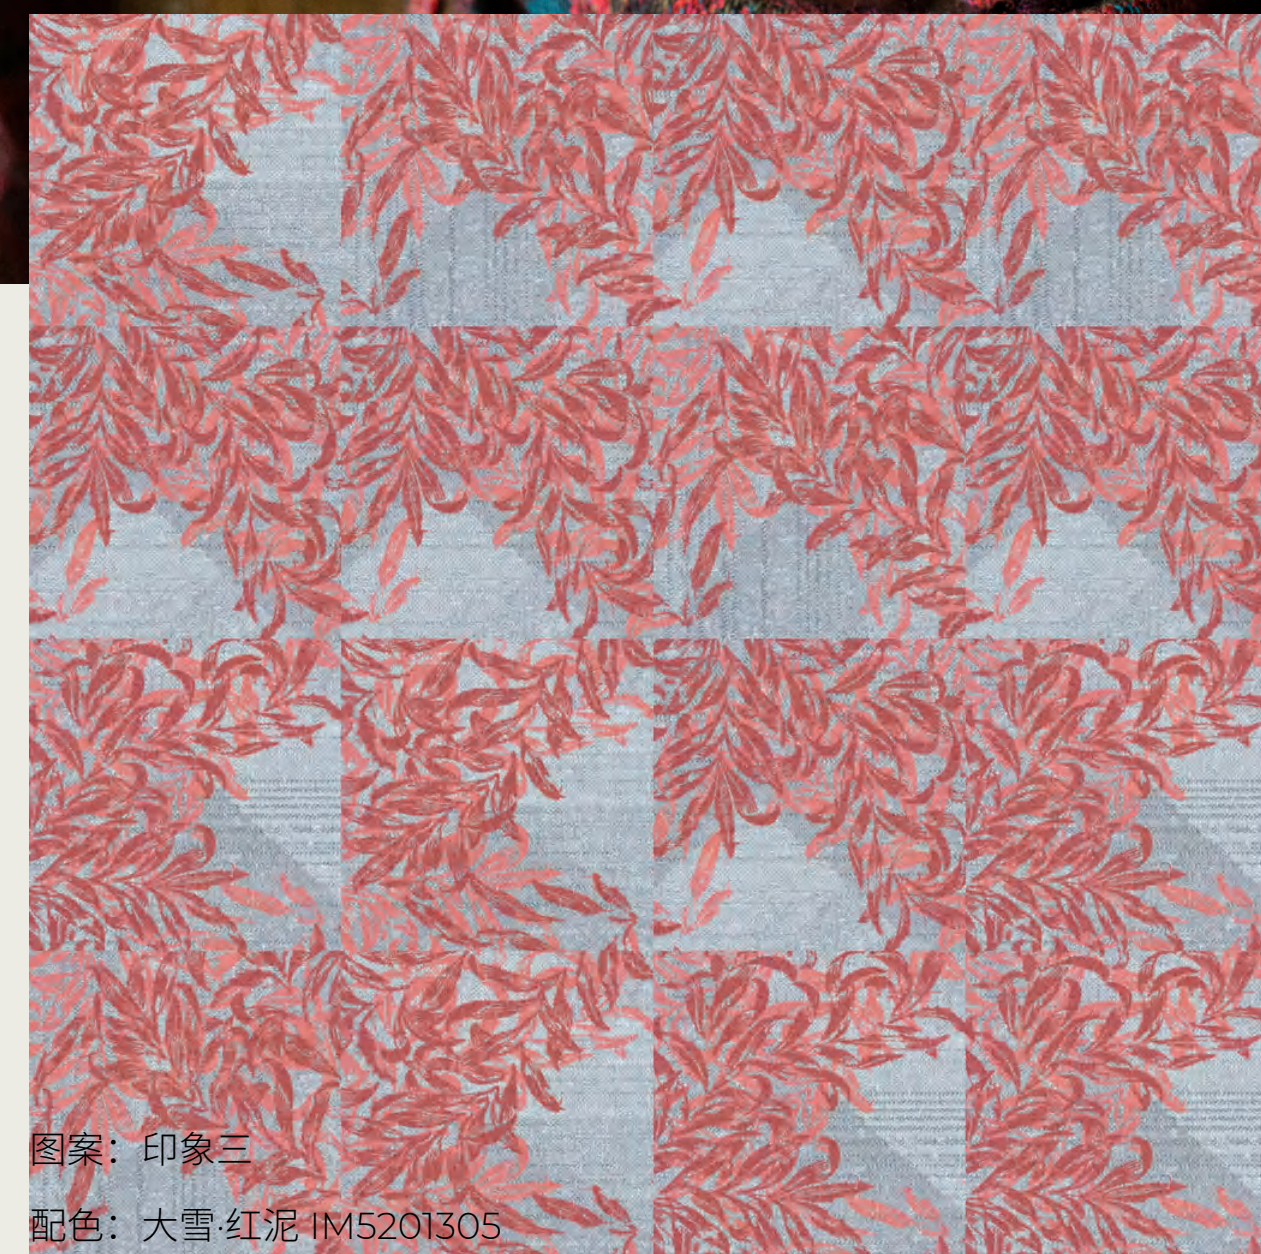

图案：印象一，配色：秋分燕麦 IM5201104，铺装：顺铺

图案：印象三，配色：秋分桂香 IM5201304，铺装：顺铺

配色 Colorway: 大雪·晚来天欲雪

红泥火炉，映雪而暖，能饮一杯无。

图案：印象一
配色：大雪·摩卡慕斯 IM5201105

图案：印象二
配色：大雪·大地褐 IM5201205

图案：印象三
配色：大雪·红泥 IM5201305

图案：印象二