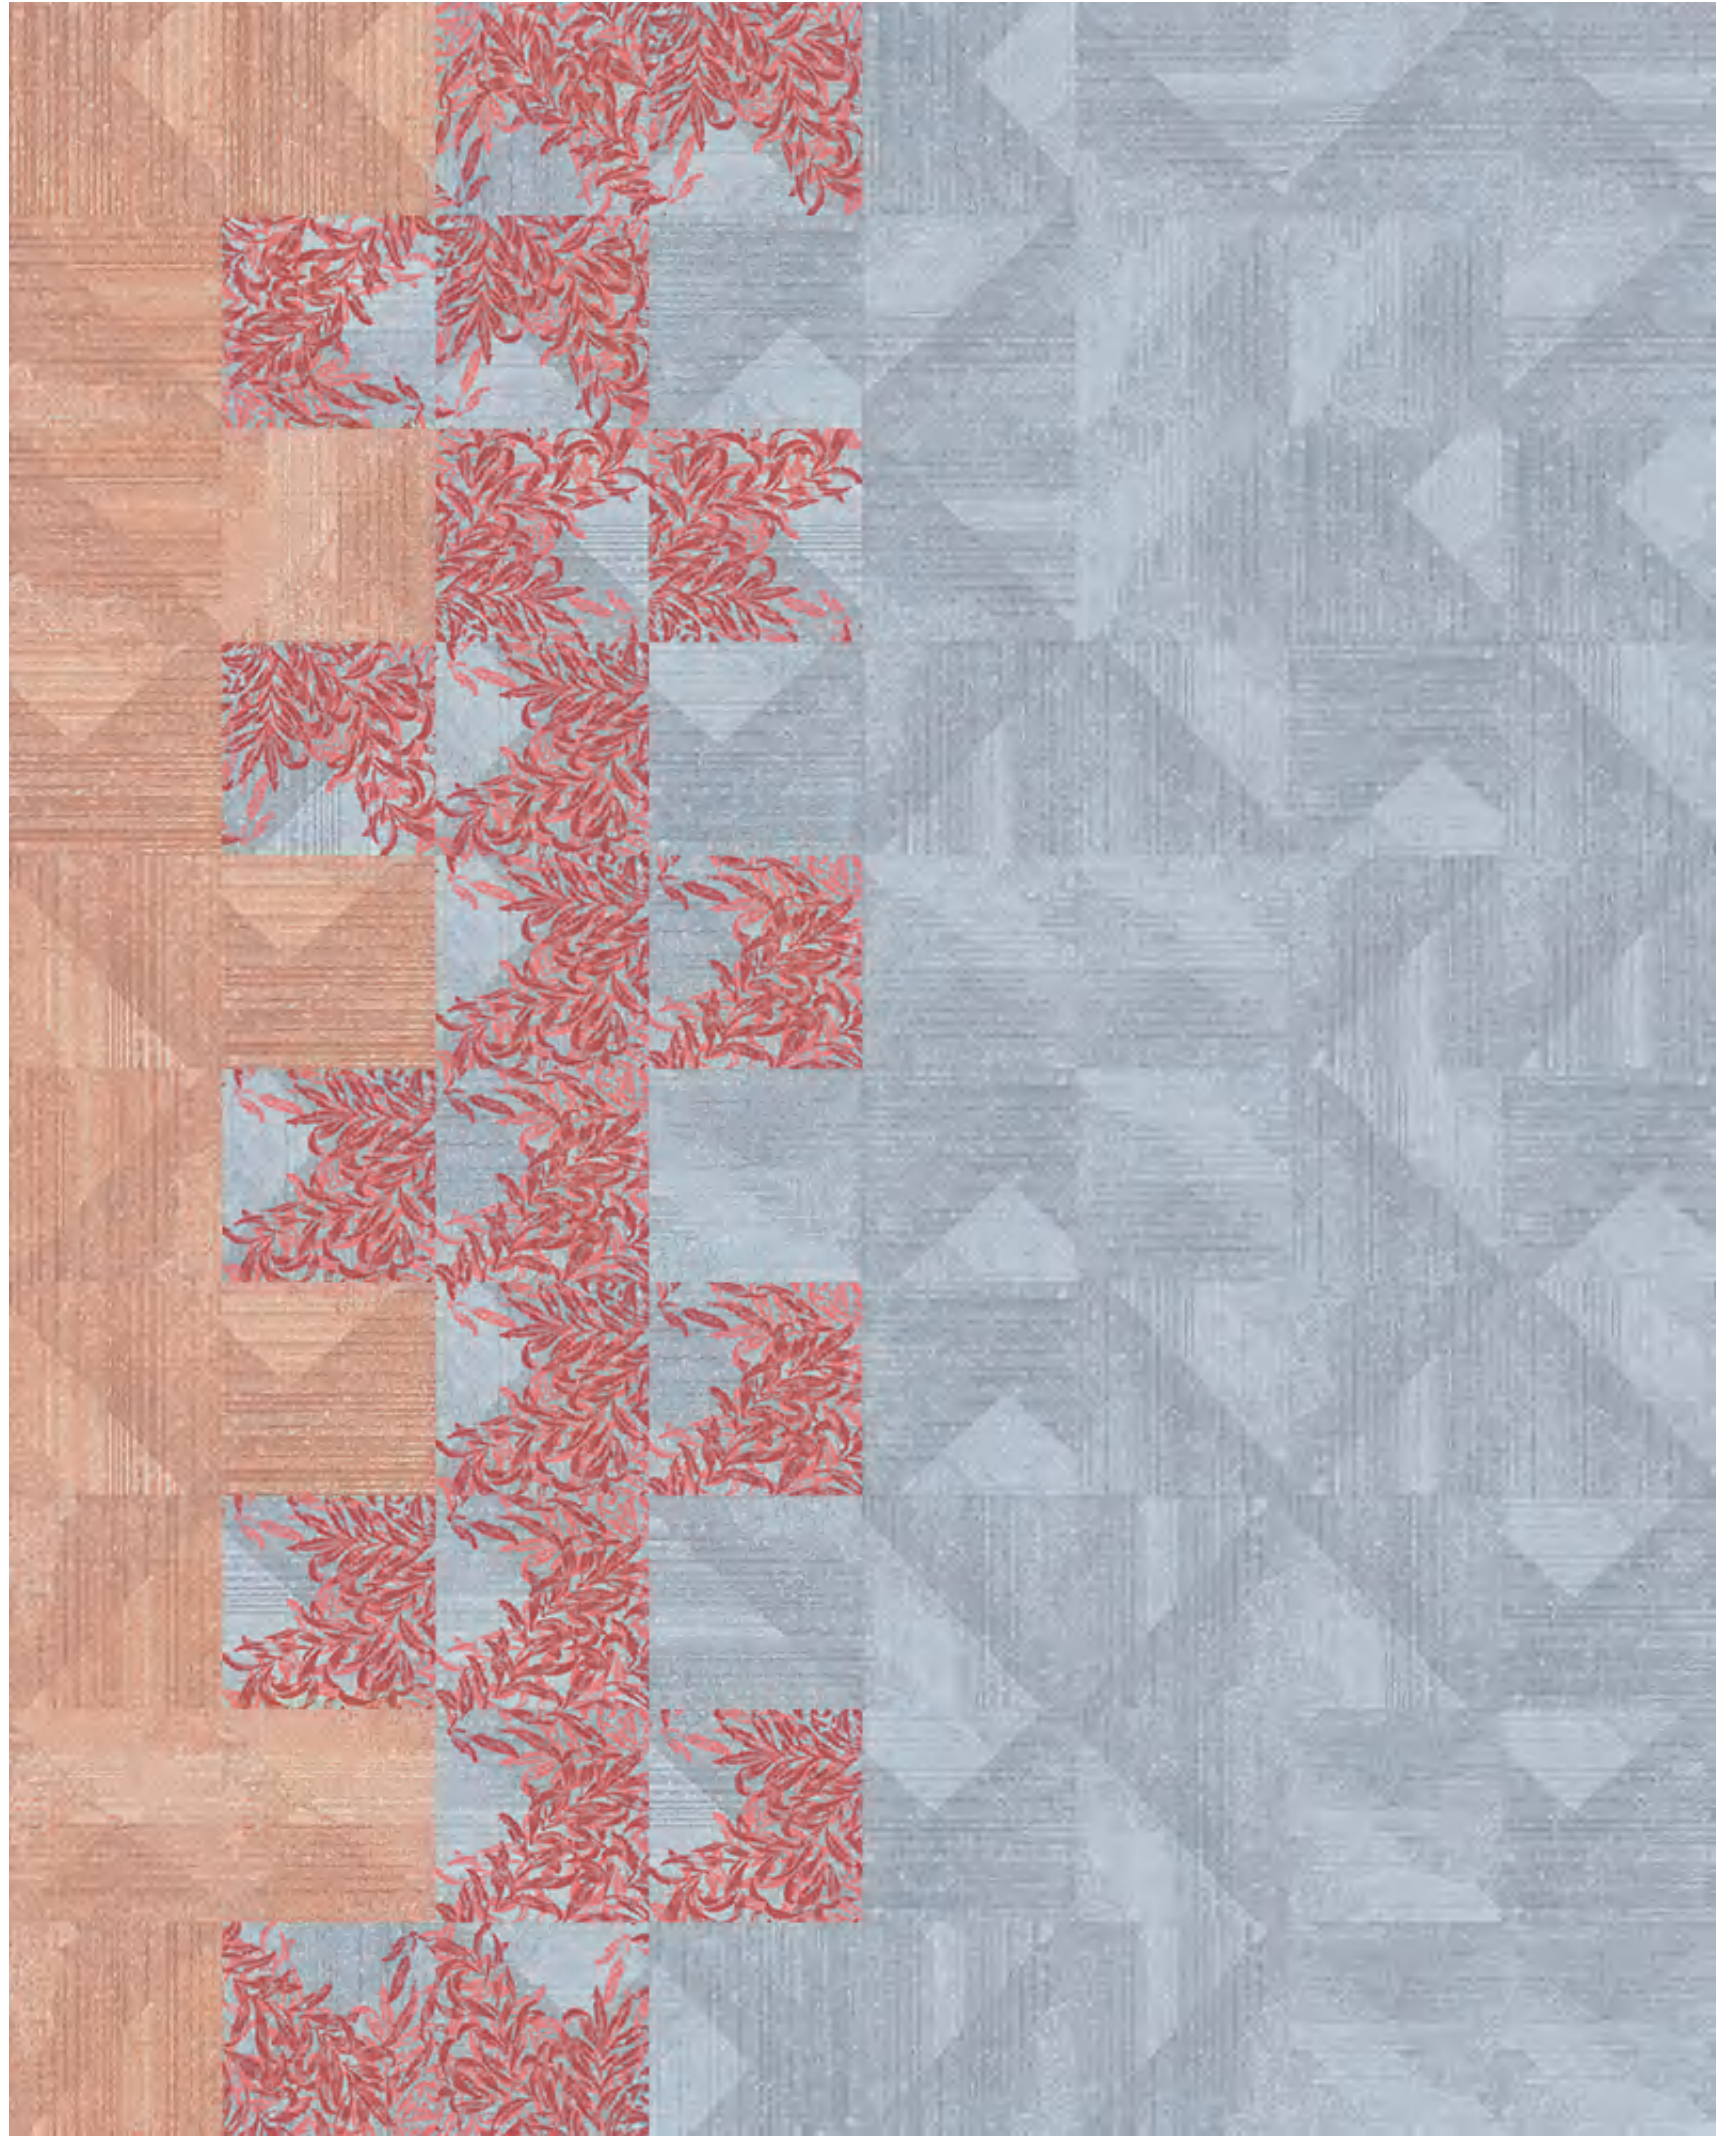

图案：印象一
配色：白露·云舞白
IM5201103

图案：印象一
配色：大雪·摩卡慕斯
IM5201105