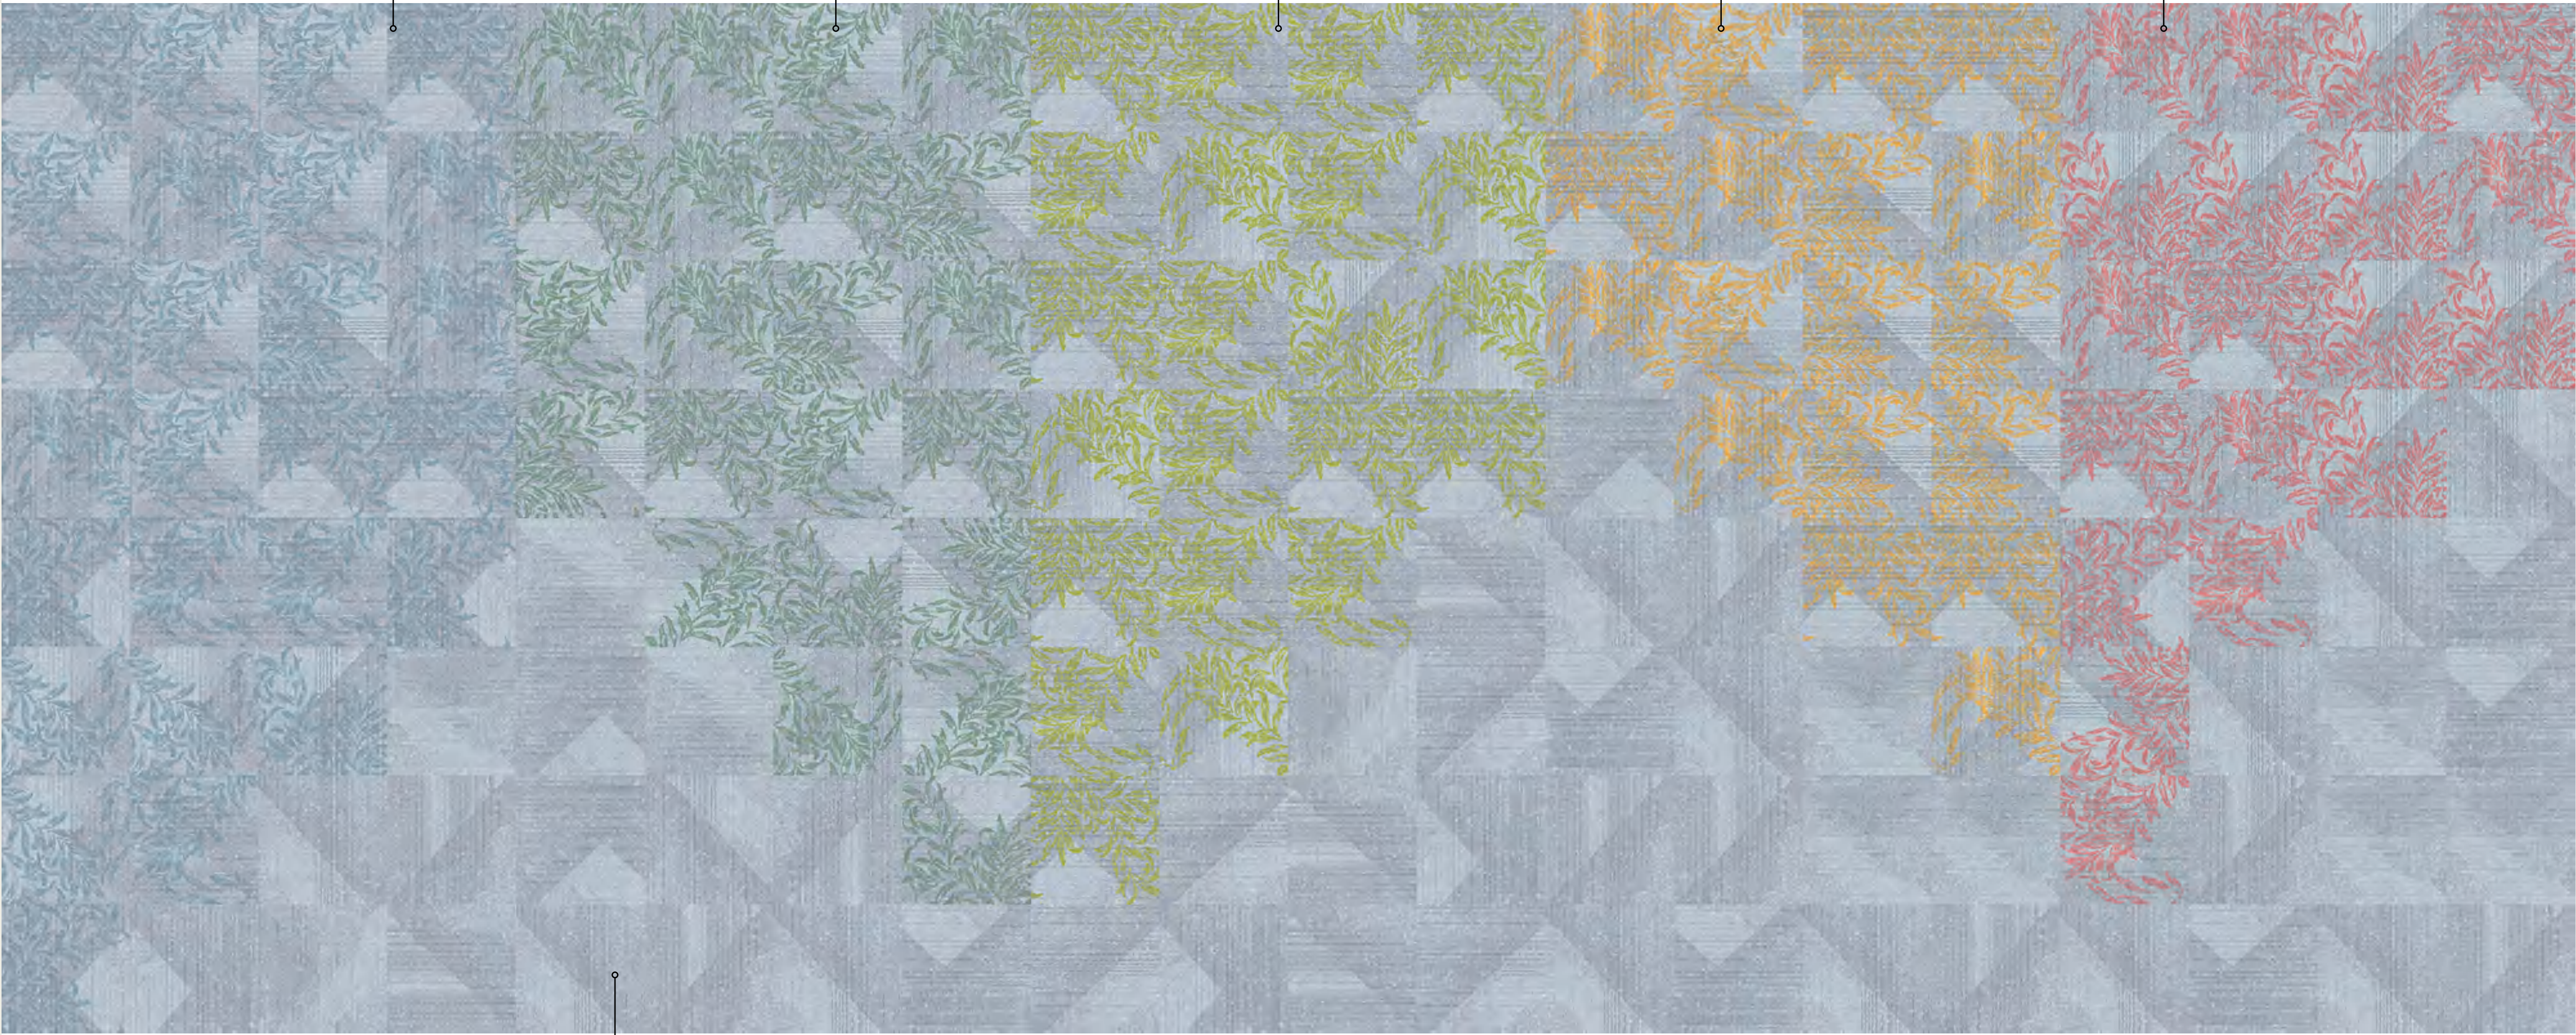

图案：印象二
配色：小满·天青 IM5201202

图案：印象二
配色：白露·风青 IM5201203

图案：印象二
配色：惊蛰·柳绿 IM5201201

图案：印象二
配色：秋分·穗黄 IM5201204

图案：印象二
配色：大雪·大地褐 IM5201205

图案：印象一
配色：白露·云舞白 IM5201103