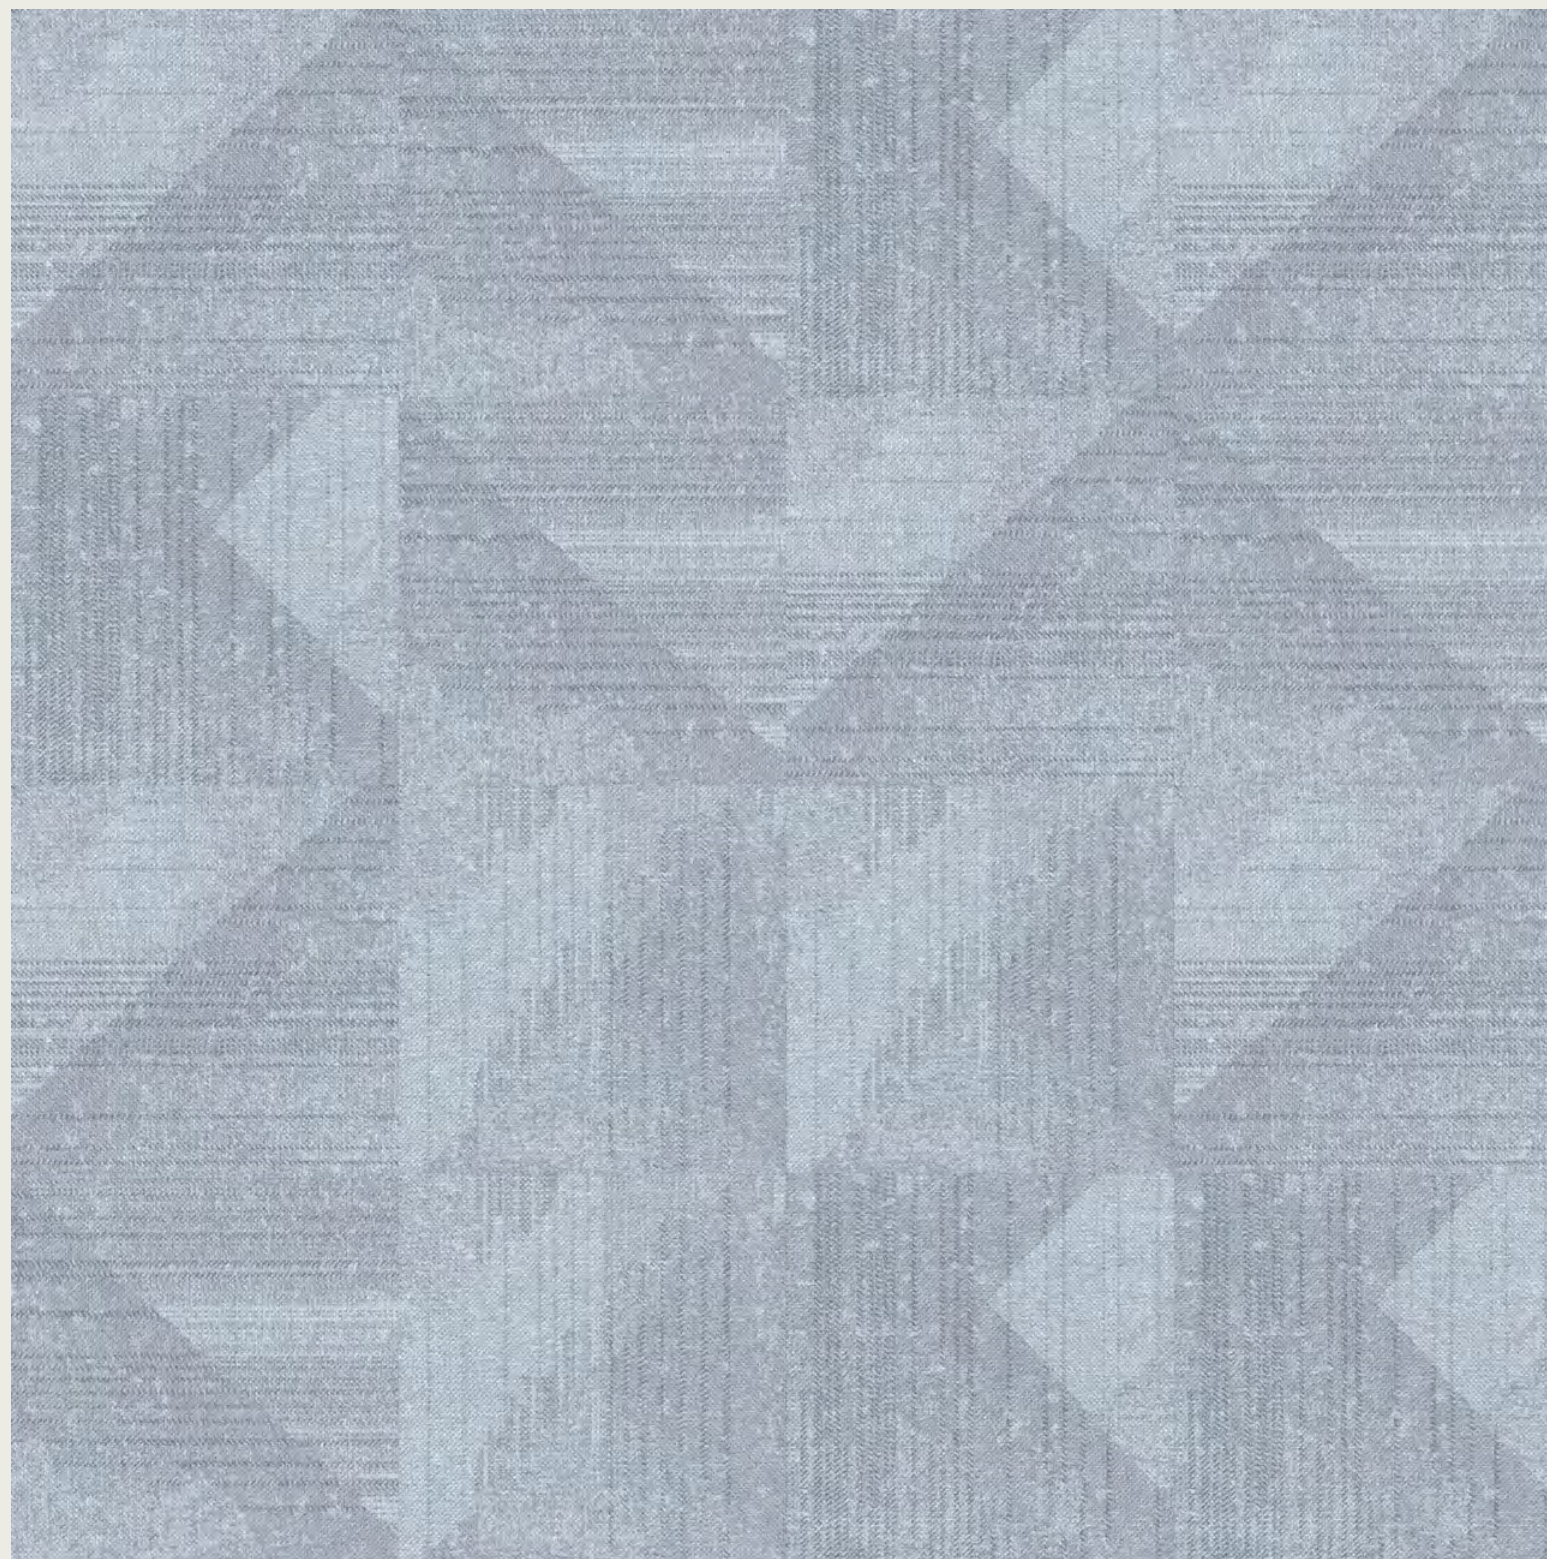

印象一

工业遗存藏着三角形的影子。

三角形是最稳定的结构——它像理想，一旦扎根，便坚不可摧。

三角形在光影中旋转、叠加、解构。像城市的轮廓在闪烁，每一个像素点，构成秩序与流动的平衡。它是关于结构、光影与时间的通用语言。追求“稳固内核与流动表达”的科技创造。

单片展示 (50 x 50 cm)

铺贴展示 (200 x 200 cm)

图案：印象一 配色：白露·云舞白 IM5201103

印象二