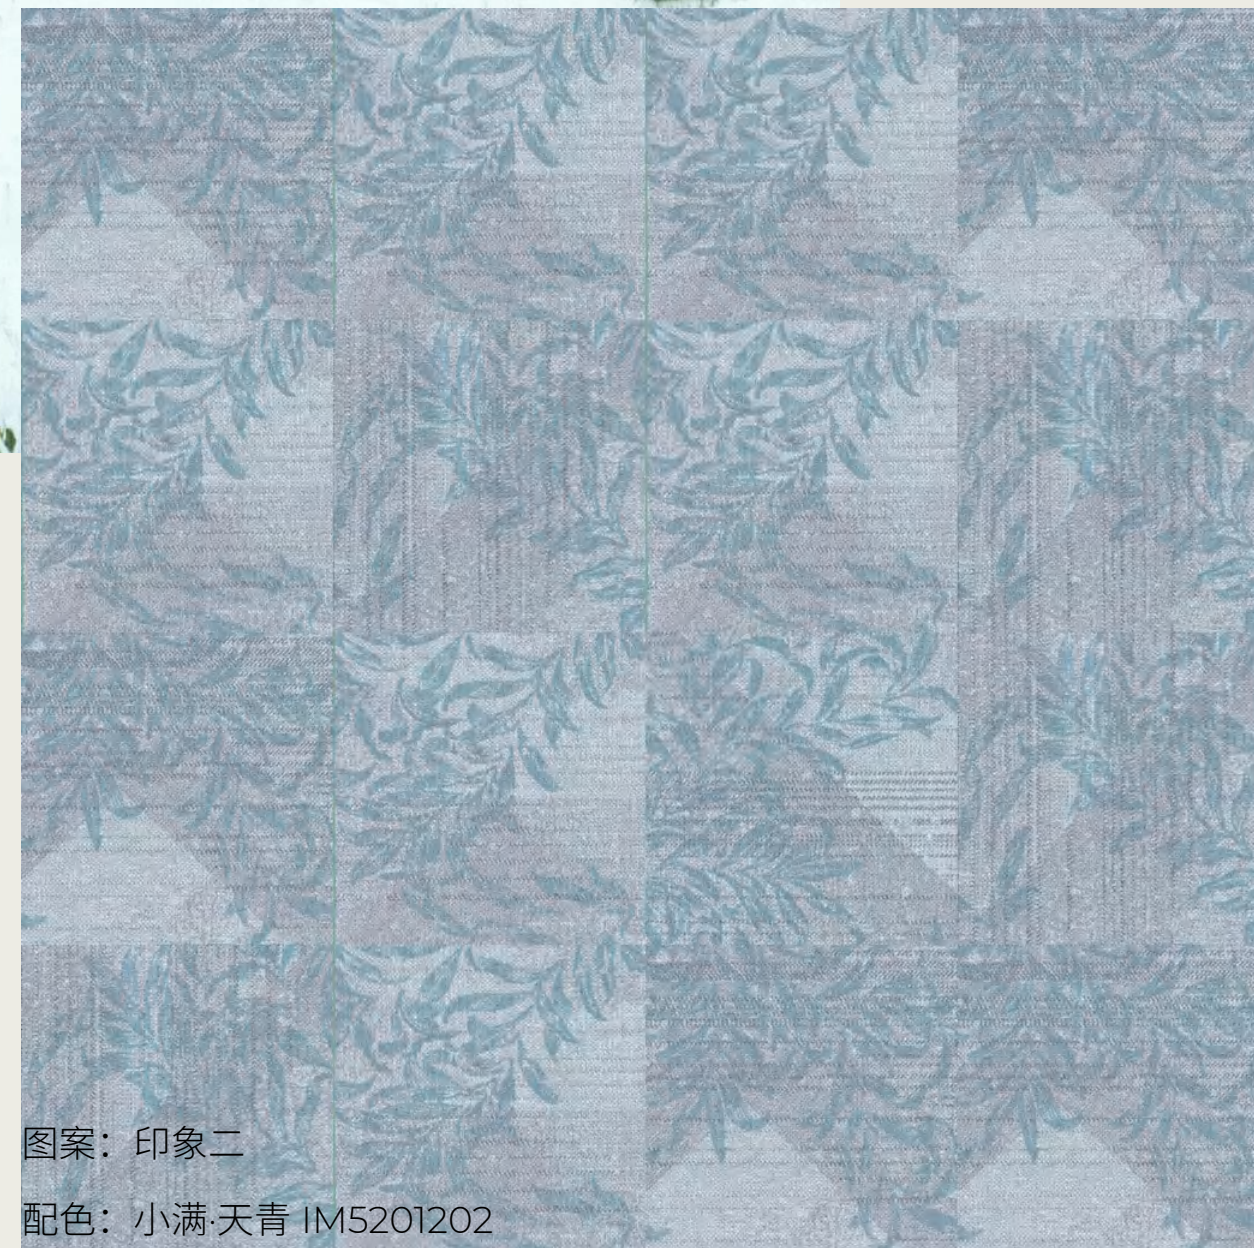

配色：惊蛰·浅草 IM5201301

铺装：顺铺

配色 Colorway: 小满·雨过天青云破处

这般颜色作江南（将来）

图案：印象三
配色：小满·湖蓝 IM5201302

图案：印象一
配色：小满·江南 IM5201102

图案：印象二
配色：小满·天青 IM5201202

图案：印象一