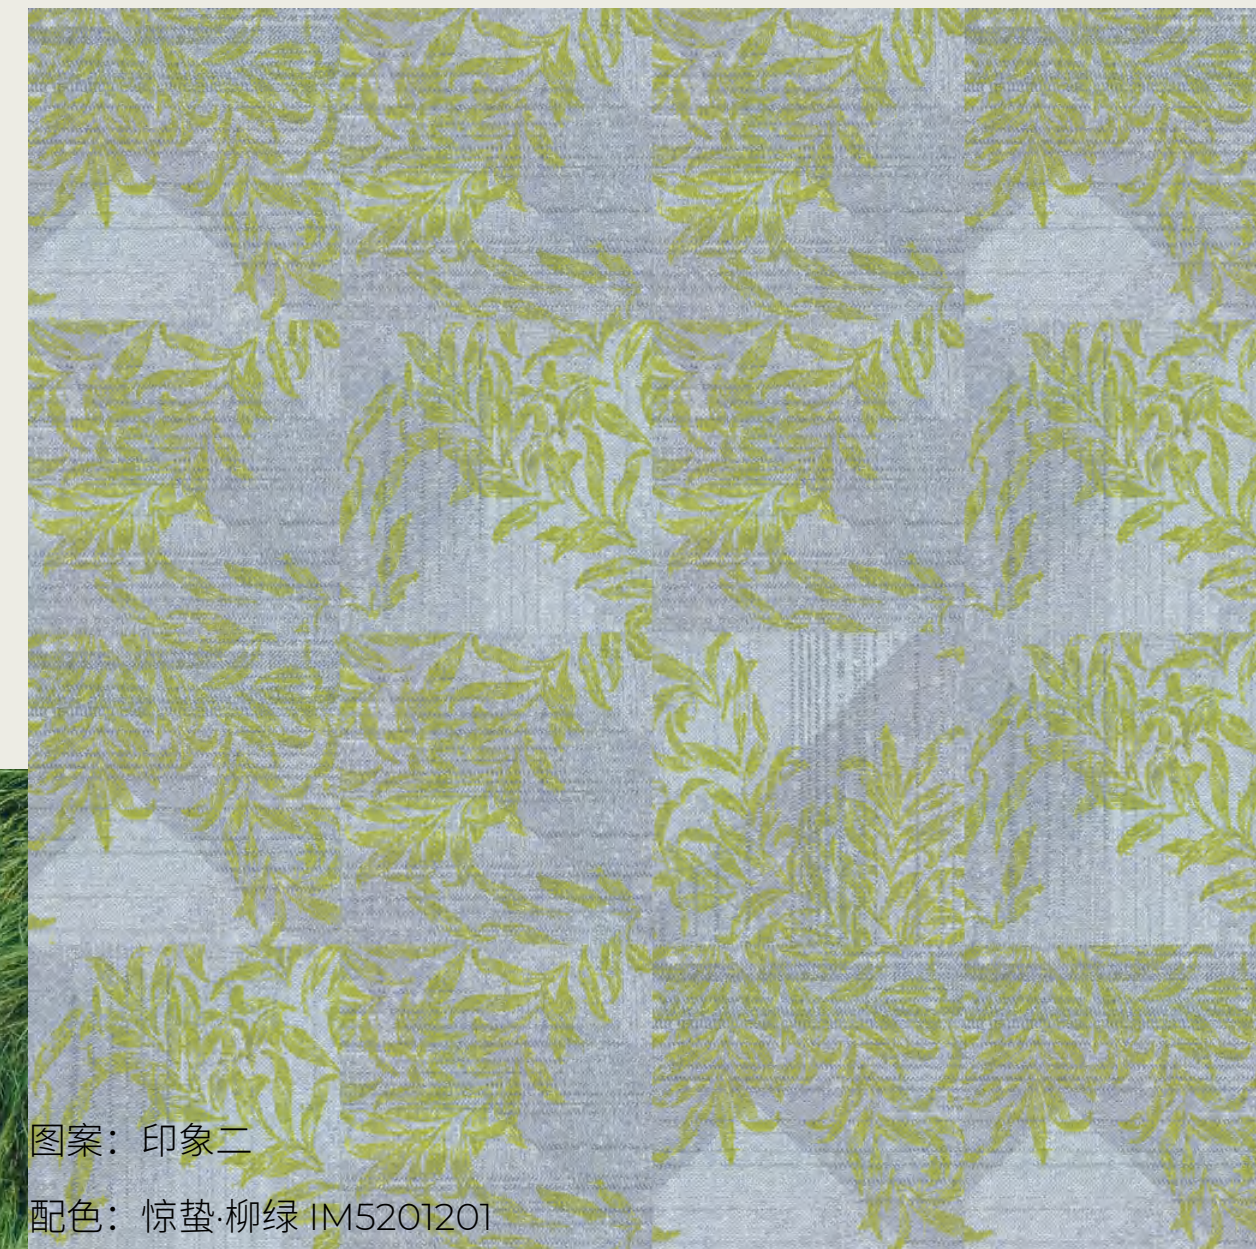

印象三

理性与诗意共生，
几何与藤蔓交织，

每一片叶子，都是一首造物者的诗。

美，不是奢侈，而是必需品；
它不应远离生活，而应编织进日常的每一寸经纬。

配色 Colorway: 惊蛰·唯有柳色知春意

春山象征文化栖居之地，探讨人与自然、时代的关系。

图案：印象二
配色：惊蛰·柳绿 IM5201201

图案：印象一
配色：惊蛰·春山 IM5201101