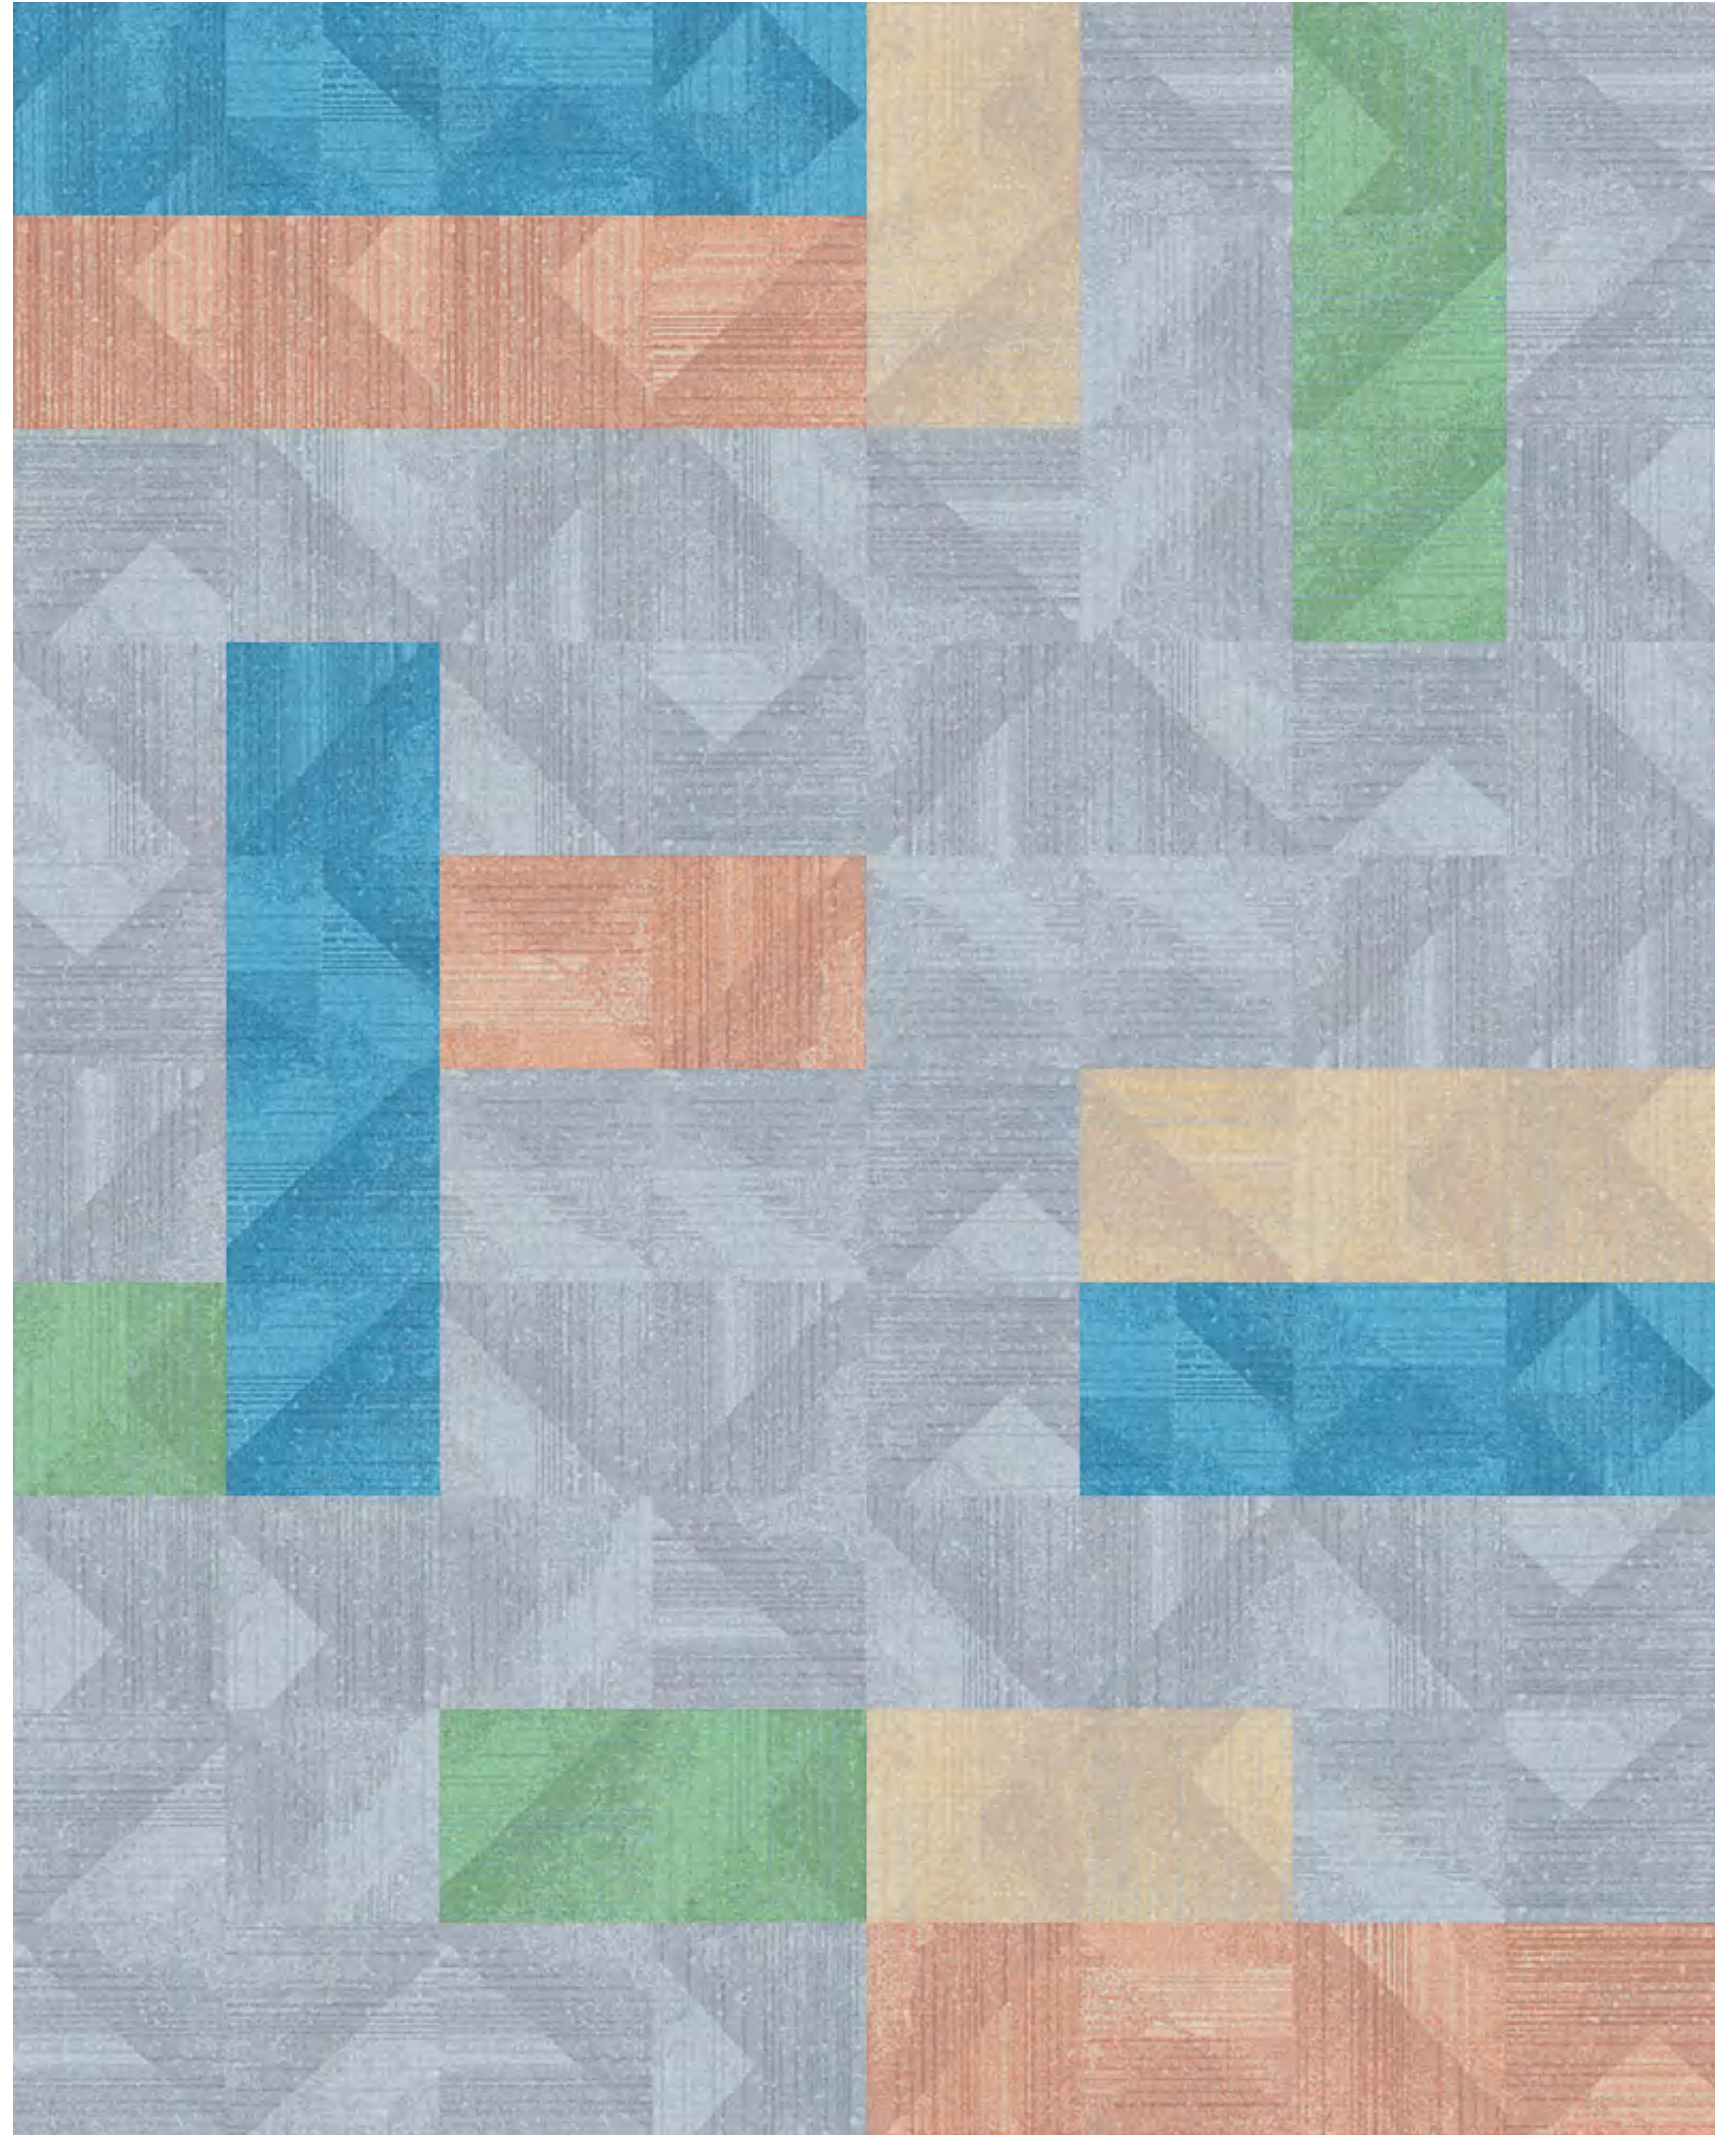

图案：印象二

配色：配色：小满·天青 IM5201202

铺装：顺铺

图案：印象一
配色：白露·云舞白
IM5201103

图案：印象一
配色：惊蛰·春山
IM5201101

图案：印象一
配色：大雪·摩卡慕斯
IM5201105

图案：印象一
配色：小满·江南
IM5201102

图案：印象一
配色：秋分·燕麦
IM5201104