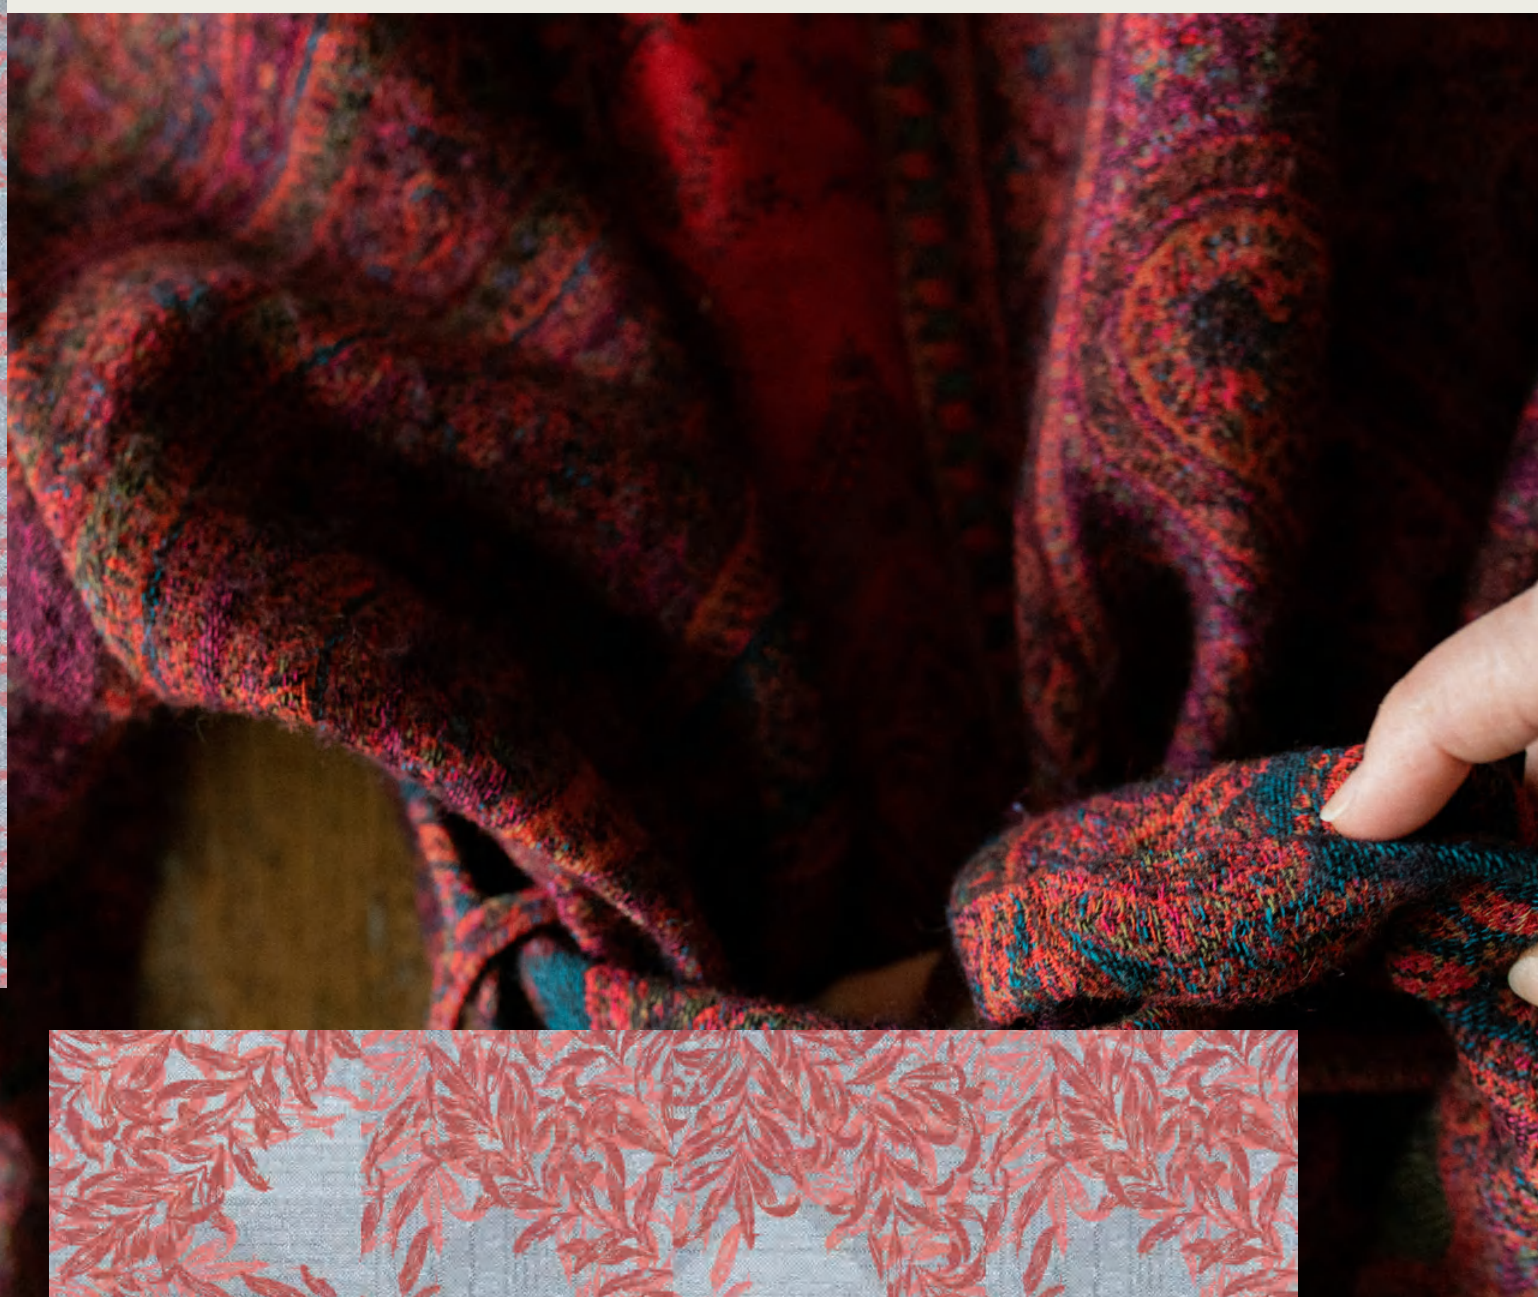

图案：印象三
配色：大雪·红泥 IM5201305